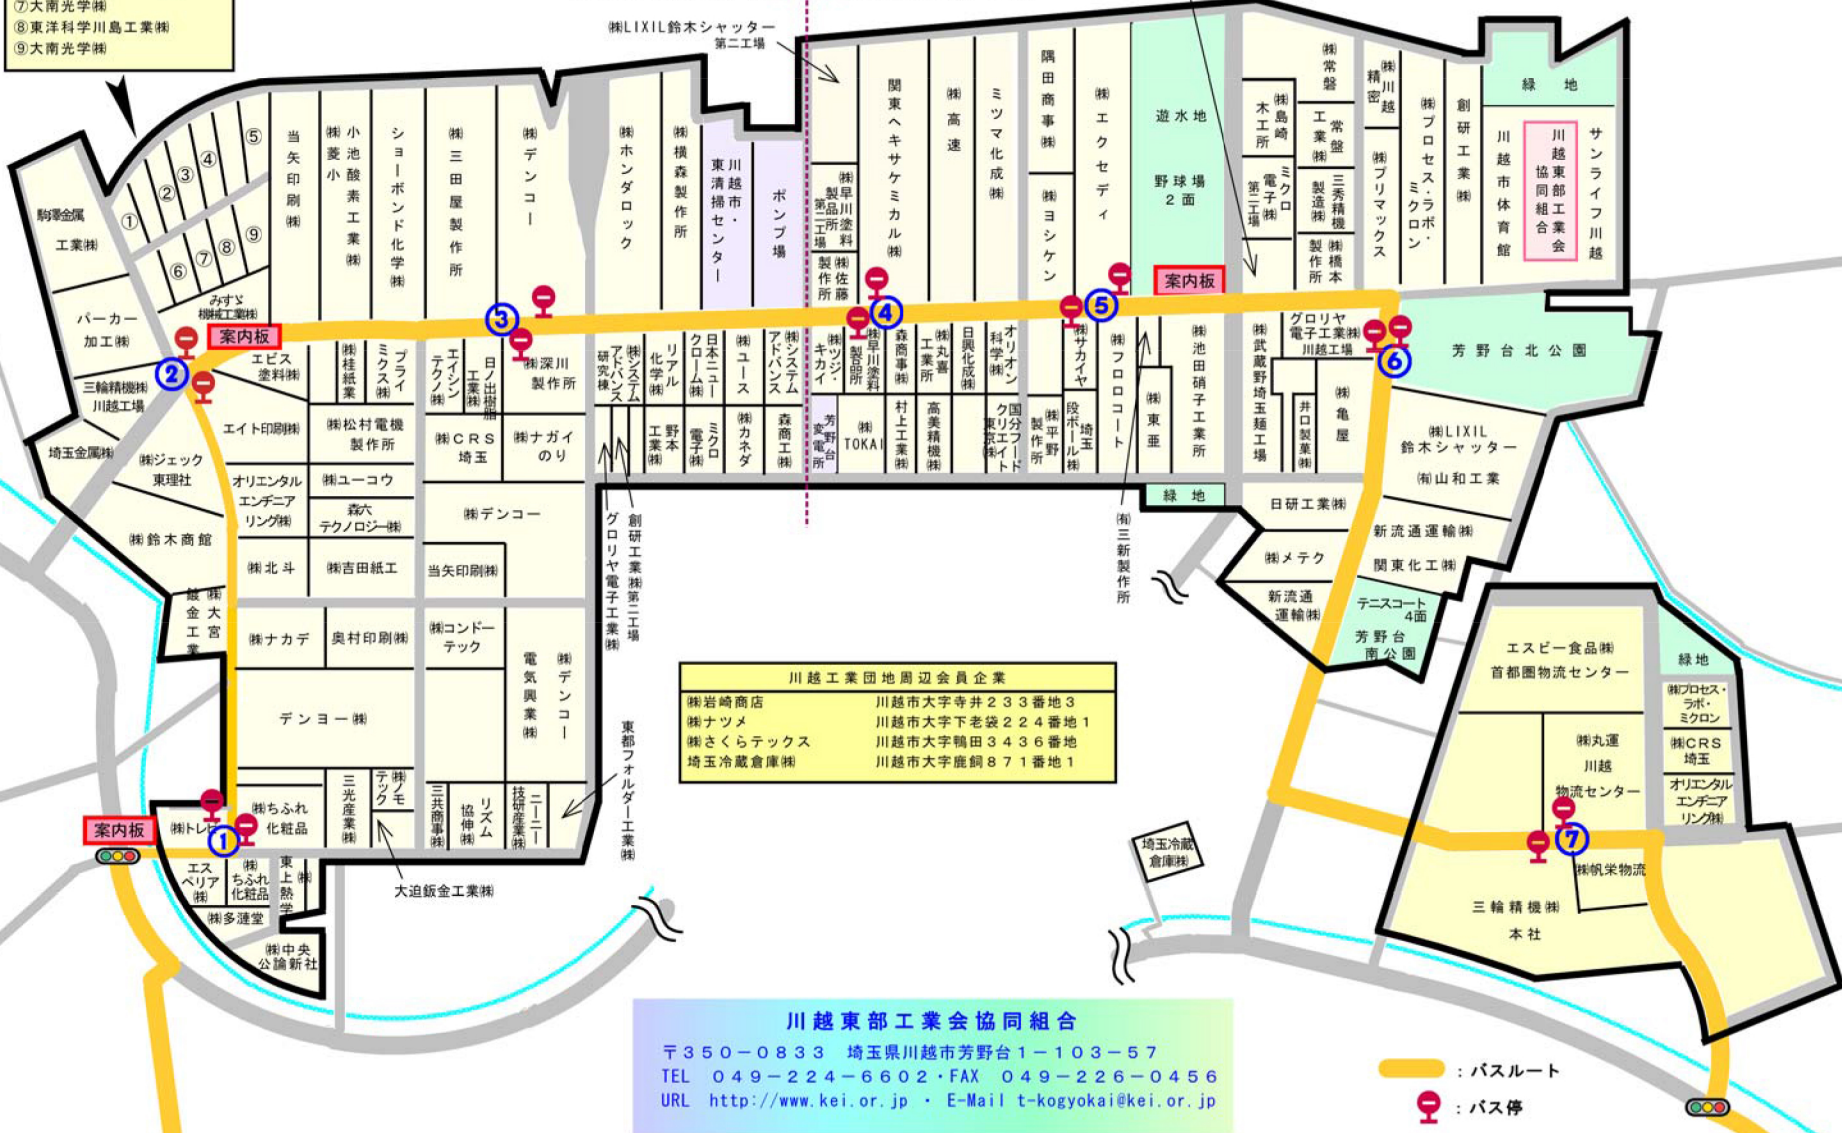

特定バス 新運行経路・バス停位置

- ①《芳野台工業協同組合》
- ②株三昌機械
- ③ホーユーテック株
- ④ギケンオブテック株
- ⑤株マセテック
- ⑥東都フォルダー工業株
- ⑦大南光学株
- ⑧東洋科学川島工業株
- ⑨大南光学株

川越市芳野台2丁目 ← → 川越市芳野台1丁目

川越工業団地周辺会員企業	
株岩崎商店	川越市大字寺井233番地3
株ナツメ	川越市大字下老袋224番地1
株さくらテックス	川越市大字鴨田3436番地
埼玉冷蔵倉庫株	川越市大字鹿飼871番地1

川越東部工業会協同組合
 〒350-0833 埼玉県川越市芳野台1-103-57
 TEL 049-224-6602・FAX 049-226-0456
 URL <http://www.kei.or.jp>・E-Mail t-kogyokai@kei.or.jp

— : バスルート
● : バス停